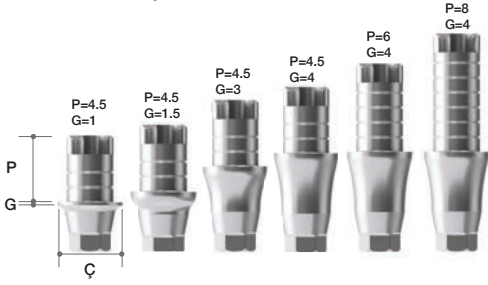

## ZrGEN Seçenekleri

### ZrGEN Abutment

- Abutment Vidası dahildir.  
ST(OSGSAS3110/OSGSAS3210)

Titanyum Bağlantı

- 1Set
- Yedek Abutment Vidası dahildir
- MiNi ZrGEN Vidası 1.6 mm'dir
- Destekleyen DentalCAD yazılımları
- 3 Shape
- Exocad
- Dental Wing
- Post yüksekliğine göre farklı oluk sayısı
- P=4.5 • oluk sayısı : 2
- P=6 • oluk sayısı : 4
- P=8 • oluk sayısı : 6